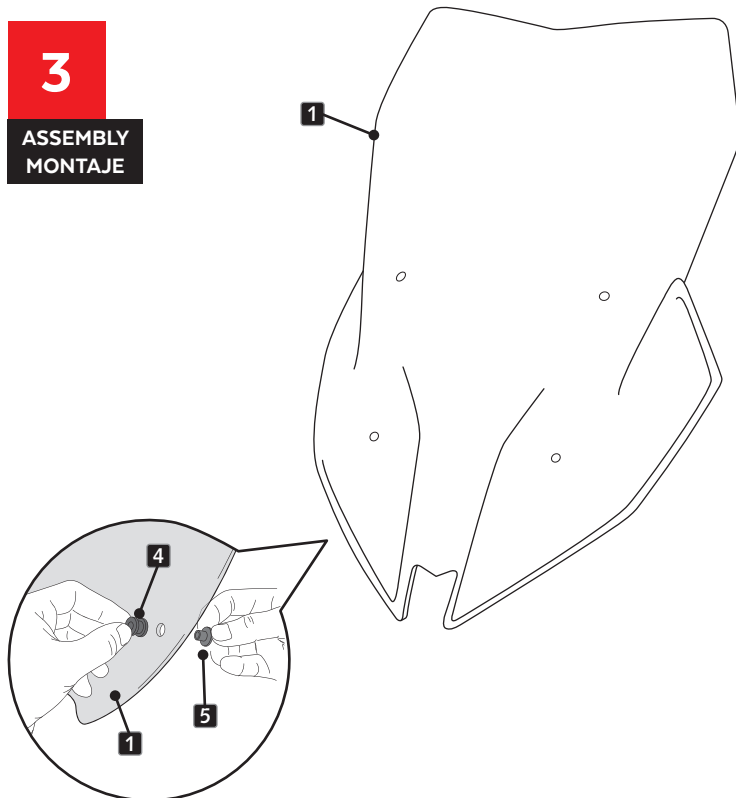

## M O U N T I N G I N S T R U C T I O N S

REF 20391

TOURING SCREEN

ID	PIEZA/PART	DESCRIPCIÓN	DESCRIPTION	QTY	REF
1		Cúpula TOURING	TOURING screen	1	20391 W/H/F/N
2		Tornillo especial M5x9 long hexagonal 14	M5x9 special screw hexagonal length 14	4	TORNI-EC----597
3		Arandela de nylon M5x1	M5x1 nylon washer	4	ARNV0000000245
4		Silentblock Ø9XØ6X8mm	Ø9XØ6X8mm silentblock	4	AROPASACABLES-3
5		Casquillo con valona Ø12XØ6,8X7,3	Ø12XØ6,8X7,3 bush with blange	4	CASQUI-1A---750
6		Tornillo Allen M5X16 Ø11 ISO 7380	M5X16 Ø11 ISO 7380 Allen screw	4	TORNI-I7380-493
7		Tapón tornillo M5 ISO 7980	M5 ISO 7980 Allen cap screw	4	TAPON-----85

# BMW F900XR '20-

INSTRUCCIONES DE MONTAJE - MOUNTING INSTRUCTIONS - MONTAGEANLEITUNG

**1**

DISASSEMBLY  
DESMONTAJE

**2**

ASSEMBLY  
MONTAJE

**3**

ASSEMBLY  
MONTAJE

**4**

ASSEMBLY  
MONTAJE