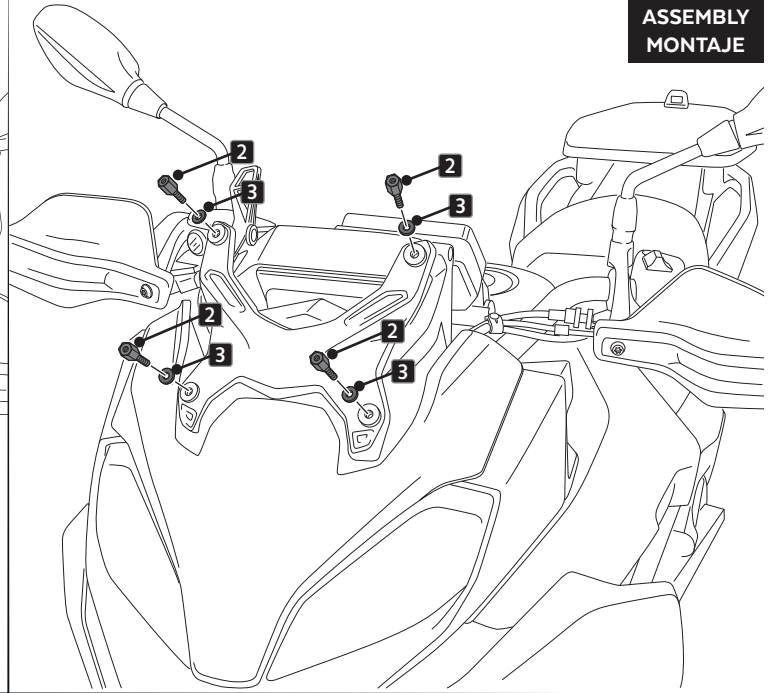

## M O U N T I N G I N S T R U C T I O N S

REF 20391

TOURING SCREEN

ID	PIEZA/PART	DESCRIPCIÓN	DESCRIPTION	QTY	REF
1		Cúpula TOURING	TOURING screen	1	20391 W/H/F/N
2		Tornillo especial M5x9 long hexagonal 14	M5x9 special screw hexagonal length 14	4	TORNI-EC----597
3		Arandela de nylon M5x1	M5x1 nylon washer	4	ARNV0000000245
4		Silentblock Ø9XØ6X8mm	Ø9XØ6X8mm silentblock	4	AROPASACABLES-3
5		Casquillo con valona Ø12XØ6,8X7,3	Ø12XØ6,8X7,3 bush with blange	4	CASQUI-1A---750
6		Tornillo Allen M5X16 Ø11 ISO 7380	M5X16 Ø11 ISO 7380 Allen screw	4	TORNI-I7380-493
7		Tapón tornillo M5 ISO 7980	M5 ISO 7980 Allen cap screw	4	TAPON-----85

# BMW F900XR '20-

INSTRUCCIONES DE MONTAJE - MOUNTING INSTRUCTIONS - MONTAGEANLEITUNG

**1**

DISASSEMBLY  
DESMONTAJE

**2**

ASSEMBLY  
MONTAJE

**3**

ASSEMBLY  
MONTAJE

**4**

ASSEMBLY  
MONTAJE