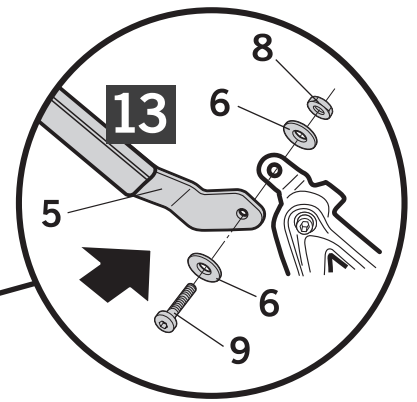

SHAD

VOGE 500 R '20 TOP MASTER VOVR50ST

! WARNING!

-Compatible with Small (D1B29PA) & Medium (D1B40PA) mounting plates.

-ATTENTION: top fitting not compatible with aluminium mounting plate (D1BTRPA) or Large mounting plate (D1B481PA).

(GB)

Do not fully tighten the screws until it is ensured that the KIT is correctly attached and aligned.

(E)

No apretar los tornillos del todo hasta asegurarse que el KIT está correctamente colocado y alineado.

(D)

Ziehen Sie die Schrauben nicht ganz fest, bevor Sie sich nicht vergewissert haben, daß der Bausatz korrekt eingestellt und ausgerichtet ist.

(I)

Non stringere del tutto le viti fin tanto non si è sicuri che il kit è collocato correttamente e allineato.

(F)

Ne pas serrer les vis avant d'être sûr que le KIT soit correctement positionné et ajusté.

TOP MASTER
+
DOSS5SE