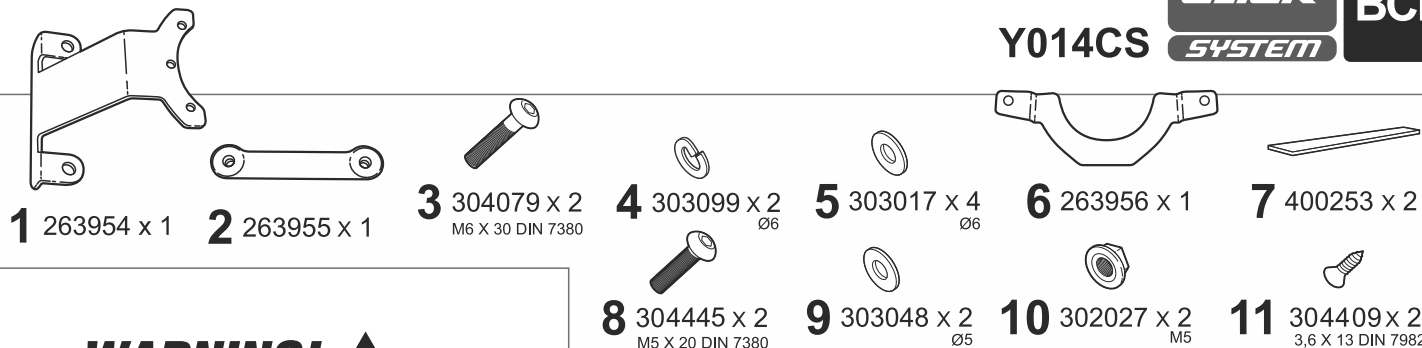

SHAD

CLICK SYSTEM FAST TANK BAG TENERE 700

CLICK
SYSTEM

BCN

Y014CS

WARNING!

GB Do not fully tighten the screws until it is ensured that the KIT is correctly attached and aligned. Check tightness every 4 months..

E No apretar los tornillos del todo hasta asegurarse que el KIT está correctamente colocado y alineado. Repasar apriete cada 4 meses.

D Ziehen Sie die Schrauben nicht ganz fest, bevor Sie sich nicht vergewissert haben, daß der Bausatz korrekt eingestellt und ausgerichtet ist. Alle 4 Monate Drehmoment überprüfen.