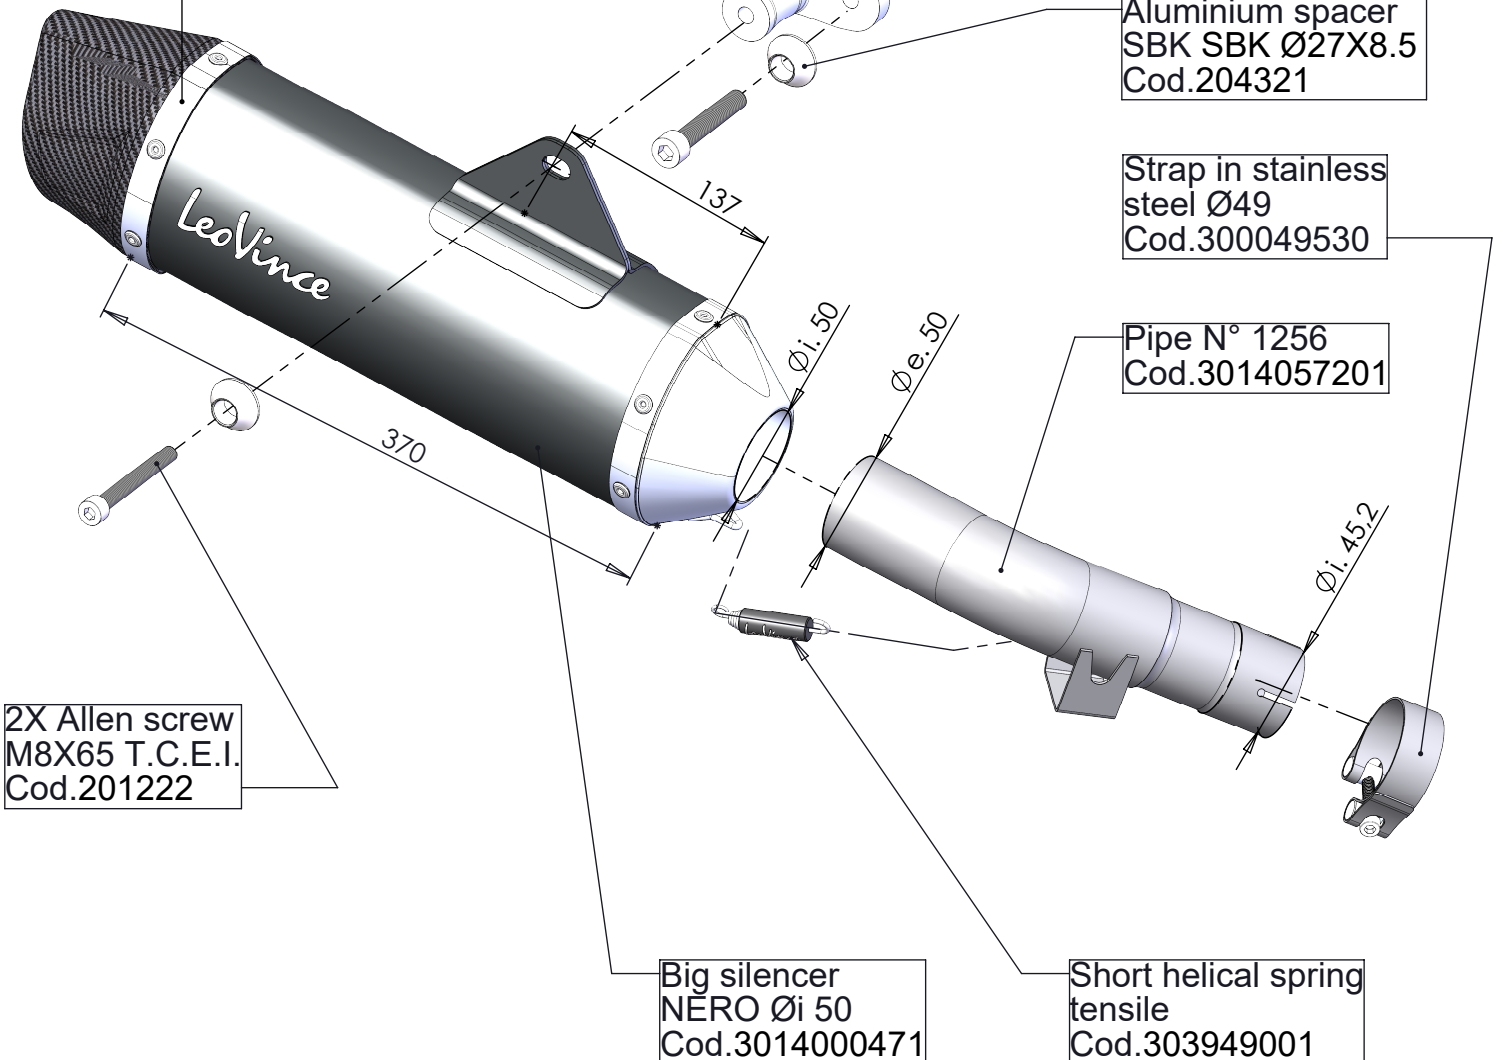

Alluminium bracket
PURCH. cod.206536
PROD. cod.3014057501

2X Knurled collar
nut M8
Cod.200298

E13 92R - 01 10399

Aluminium spacer
SBK SBK Ø27X8.5
Cod.204321

Strap in stainless
steel Ø49
Cod.300049530

Pipe N° 1256
Cod.3014057201

2X Allen screw
M8X65 T.C.E.I.
Cod.201222

Big silencer
NERO Øi 50
Cod.3014000471

Short helical spring
tensile
Cod.303949001

ART. 14057

KAWASAKI VERSYS 1000

SLIP ON - NERO - APPROVED