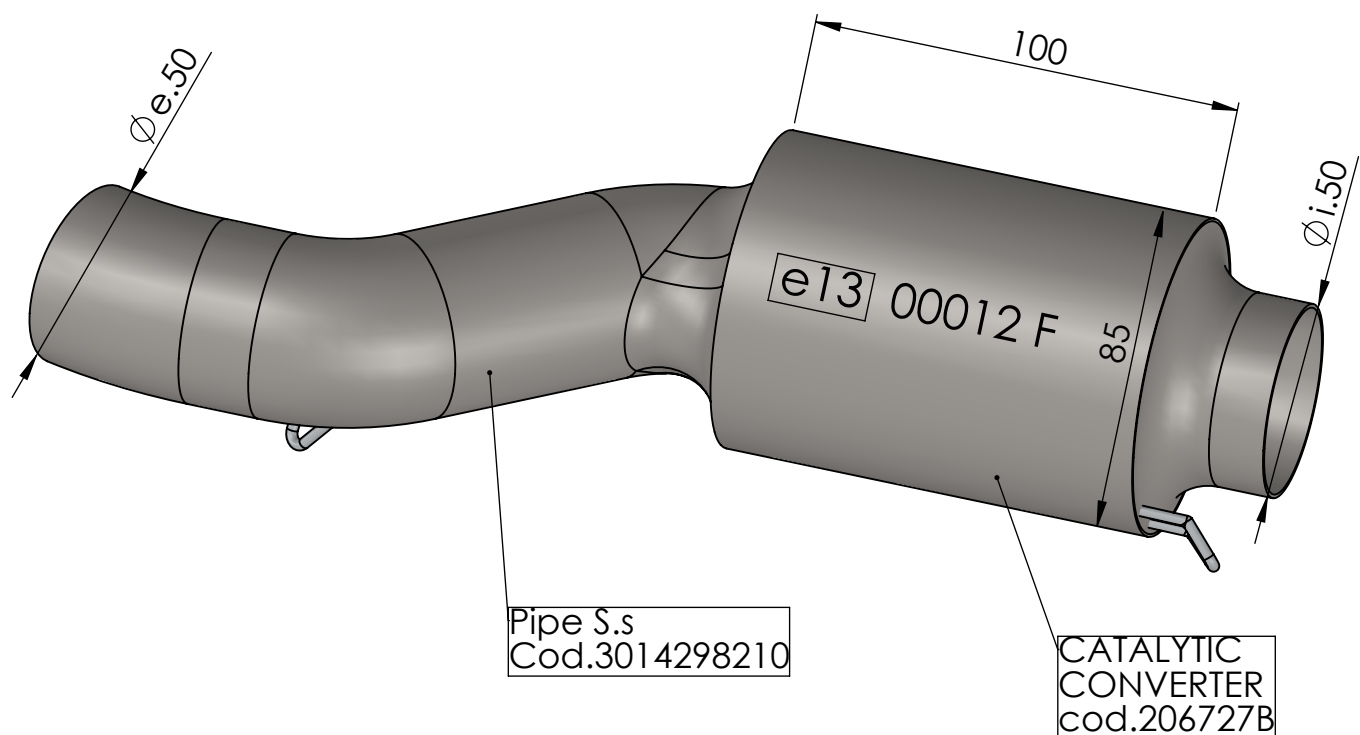

EU- APPROVED CATALYTIC CONVERTER MANIFOLD

ART. 16022

HONDA CB 650 R Neo Sport Cafè

SUITABLE FOR LEOVINCE ART. 14298E-14298EK-14299E-14299EK