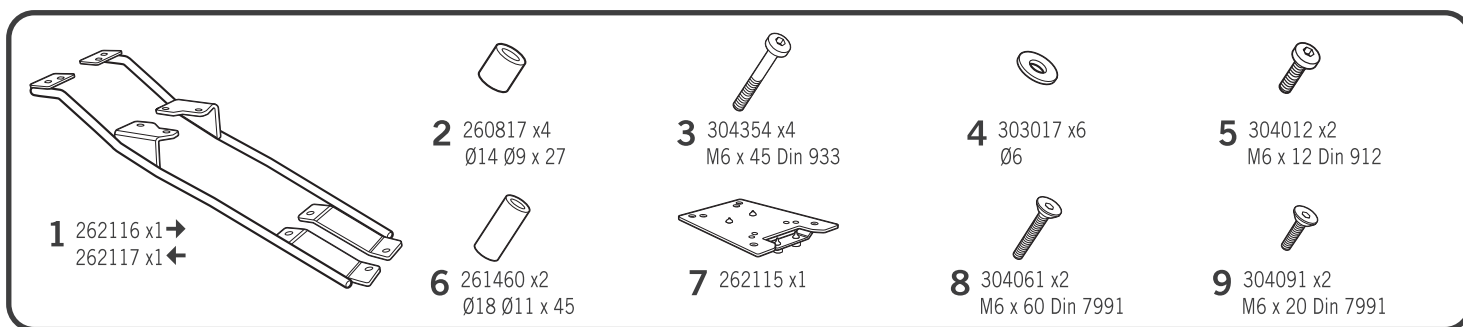

## DUCATI MULTISTRADA 1200 '17

KIT TOP DOML17ST