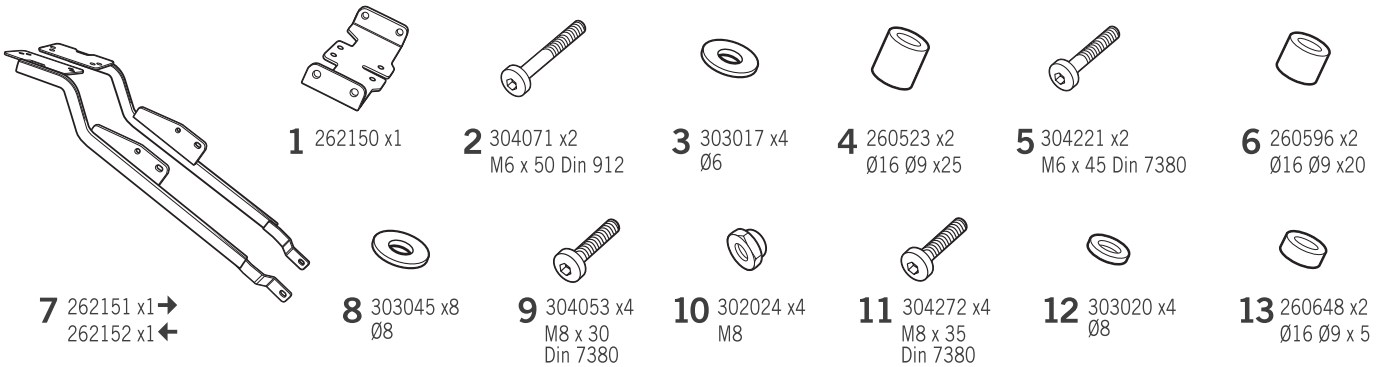

SHAD

KAWASAKI Z900 '17 KIT TOP K0Z997ST

! WARNING!

(GB)

Do not fully tighten the screws until it is ensured that the KIT is correctly attached and aligned.

(E)

No apretar los tornillos del todo hasta asegurarse que el KIT está correctamente colocado y alineado.

(D)

Ziehen Sie die Schrauben nicht ganz fest, bevor Sie sich nicht vergewissert haben, daß der Bausatz korrekt eingestellt und ausgerichtet ist.

(I)

Non stringere del tutto le viti fin tanto non si è sicuri che il kit è collocato correttamente e allineato.

(F)

Ne pas serrer les vis avant d'être sûr que le KIT est correctement monté et ajusté.

ATTENTION: For a full equip assembly, mount the side bag holder system or the 3P System after the top master.

IMPORTANT: Based on European models. For compatibility with models in other continents, check www.shad.es