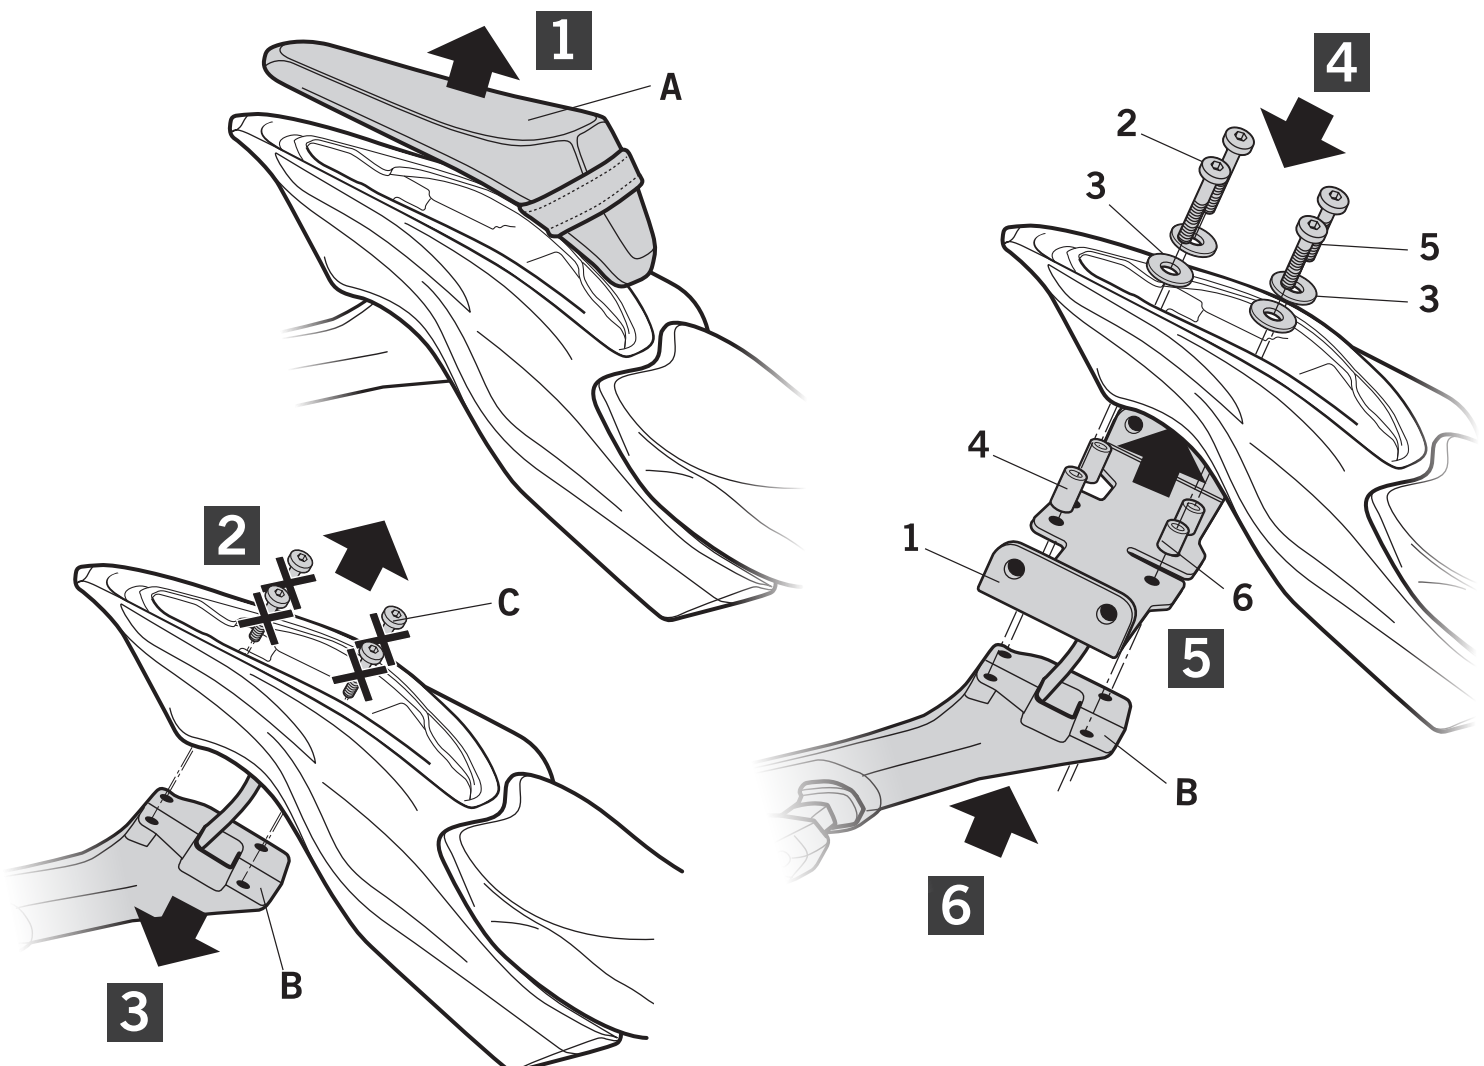

SHAD

KAWASAKI Z900 '17 KIT TOP K0Z997ST

! WARNING!

(GB)

Do not fully tighten the screws until it is ensured that the KIT is correctly attached and aligned.

(E)

No apretar los tornillos del todo hasta asegurarse que el KIT está correctamente colocado y alineado.

(D)

Ziehen Sie die Schrauben nicht ganz fest, bevor Sie sich nicht vergewissert haben, daß der Bausatz korrekt eingestellt und ausgerichtet ist.

(I)

Non stringere del tutto le viti fin tanto non si è sicuri che il kit è collocato correttamente e allineato.

(F)

Ne pas serrer les vis avant d'être sûr que le KIT est correctement monté et ajusté.

ATTENTION: For a full equip assembly, mount the side bag holder system or the 3P System after the top master.

IMPORTANT: Based on European models. For compatibility with models in other continents, check www.shad.es