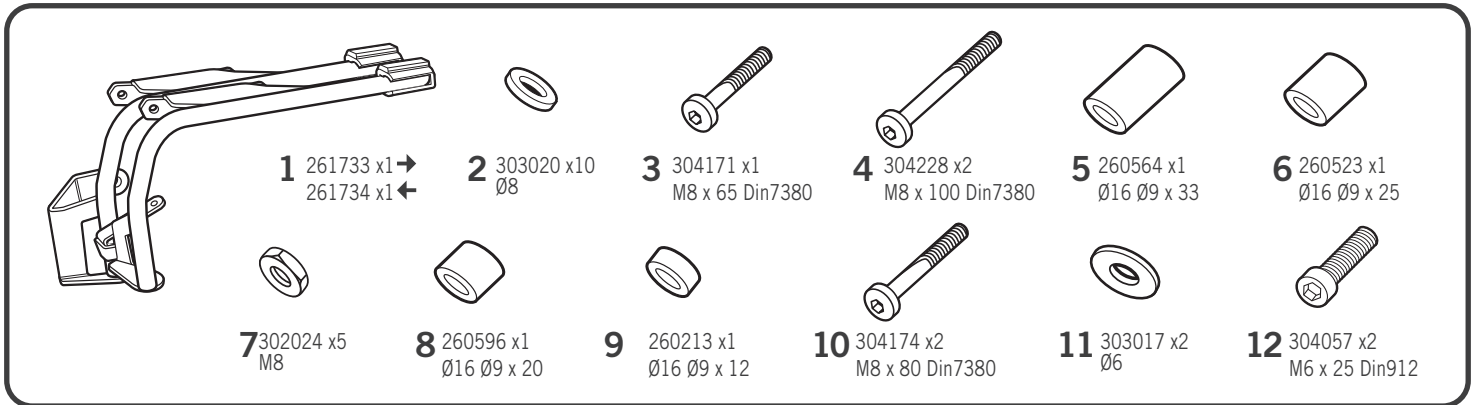

# SHAD

TRIUMPH TIGER 800 / 800 XC '11  
TOTG81iF

## ! WARNING!

GB

Do not fully tighten the screws until it is ensured that the KIT is correctly attached and aligned.

E

No apretar los tornillos del todo hasta asegurarse que el KIT está correctamente colocado y alineado.