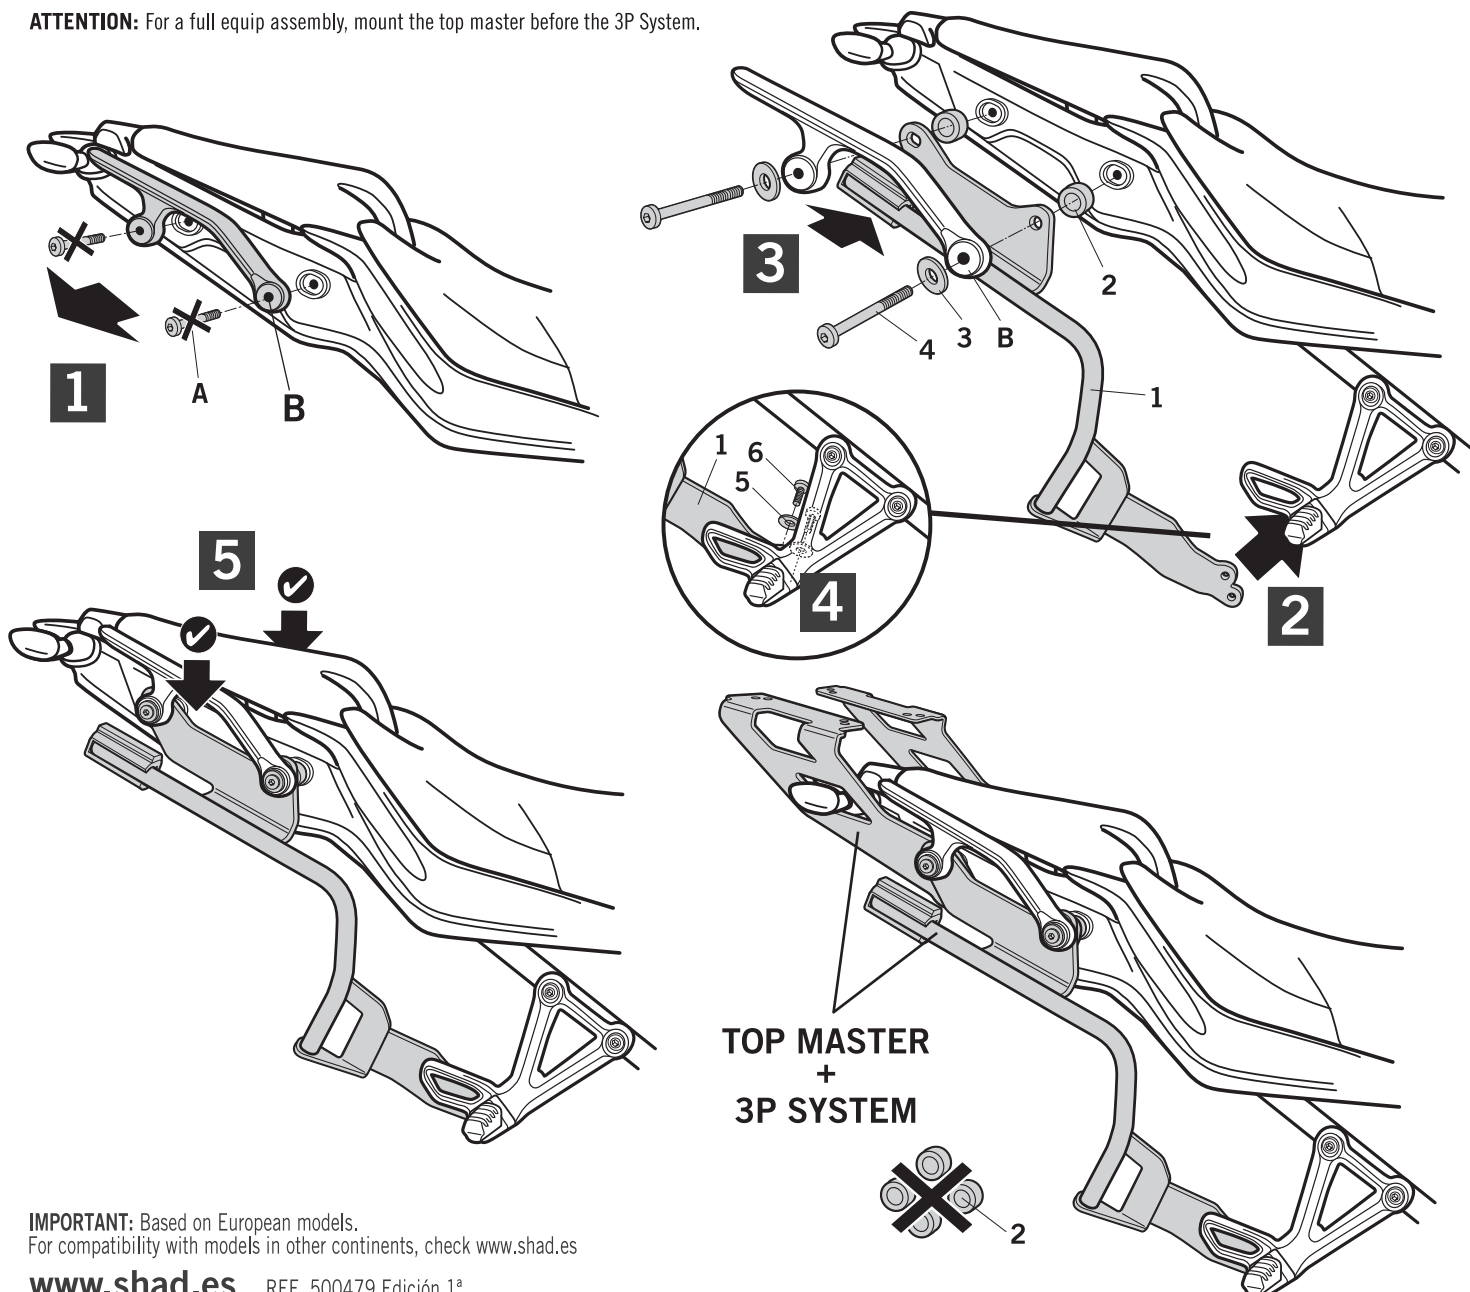

### ! WARNING!

(GB)

Do not fully tighten the screws until it is ensured that the KIT is correctly attached and aligned.

(E)

No apretar los tornillos del todo hasta asegurarse que el KIT está correctamente colocado y alineado.

(D)

Ziehen Sie die Schrauben nicht ganz fest, bevor Sie sich nicht vergewissert haben, daß der Bausatz korrekt eingestellt und ausgerichtet ist.

(I)

Non stringere del tutto le viti fin tanto non si è sicuri che il kit è collocato correttamente e allineato.

(F)

Ne pas serrer les vis avant d'être sûr que le KIT est correctement monté et ajusté.

**ATTENTION:** For a full equip assembly, mount the top master before the 3P System.

**IMPORTANT:** Based on European models.  
For compatibility with models in other continents, check [www.shad.es](http://www.shad.es)