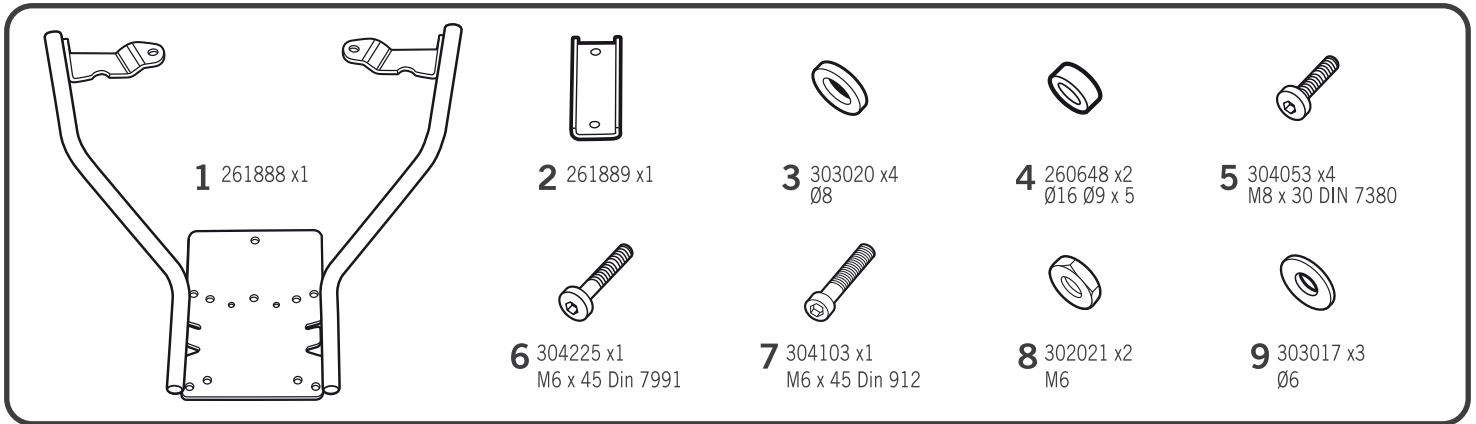

## YAMAHA NMAX 125i '15 KIT TOP YONM15ST