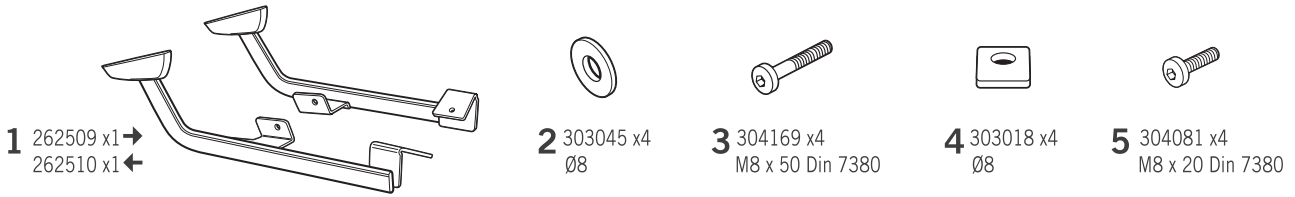

SHAD

YAMAHA TRACER 700 GT '19 KIT TOP Y0TR79ST

⚠ WARNING!

(GB)

Do not fully tighten the screws until it is ensured that the KIT is correctly attached and aligned.

(E)

No apretar los tornillos del todo hasta asegurarse que el KIT está correctamente colocado y alineado.

(D)

Ziehen Sie die Schrauben nicht ganz fest, bevor Sie sich nicht vergewissert haben, daß der Bausatz korrekt eingestellt und ausgerichtet ist.

(I)

Non stringere del tutto le viti fin tanto non si è sicuri che il kit è collocato correttamente e allineato.