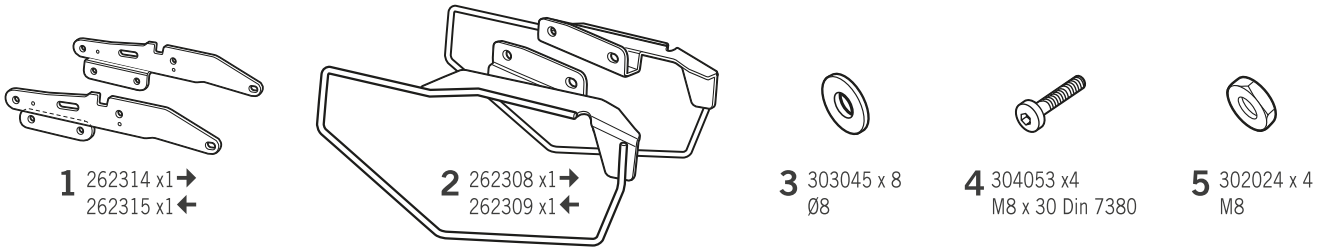

SHAD

YAMAHA MT09 TRACER '18 SIDE BAG HOLDER Y0TR98SE

! WARNING!

(GB)

Do not fully tighten the screws until it is ensured that the KIT is correctly attached and aligned.

(E)

No apretar los tornillos del todo hasta asegurarse que el KIT está correctamente colocado y alineado.

(D)

Ziehen Sie die Schrauben nicht ganz fest, bevor Sie sich nicht vergewissert haben, daß der Bausatz korrekt eingestellt und ausgerichtet ist.

(I)

Non stringere del tutto le viti fin tanto non si è sicuri che il kit è collocato correttamente e allineato.