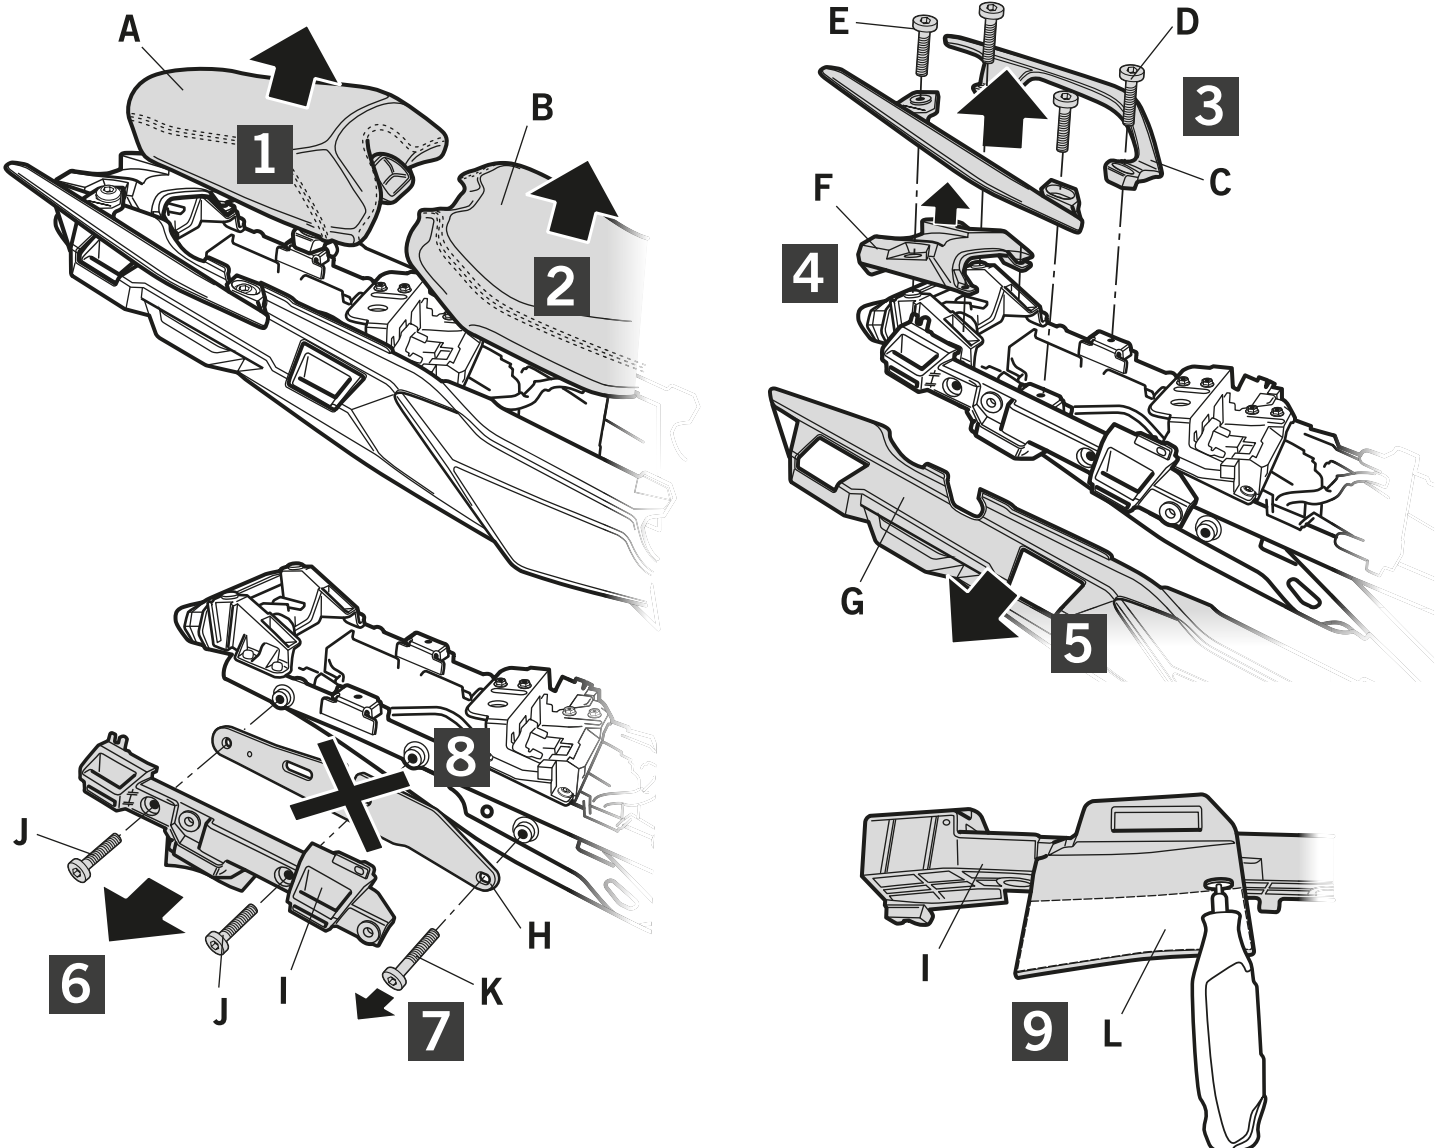

SHAD

YAMAHA MT09 TRACER '18 SIDE BAG HOLDER Y0TR98SE

! WARNING!

(GB)

Do not fully tighten the screws until it is ensured that the KIT is correctly attached and aligned.

(E)

No apretar los tornillos del todo hasta asegurarse que el KIT está correctamente colocado y alineado.

(D)

Ziehen Sie die Schrauben nicht ganz fest, bevor Sie sich nicht vergewissert haben, daß der Bausatz korrekt eingestellt und ausgerichtet ist.

(I)

Non stringere del tutto le viti fin tanto non si è sicuri che il kit è collocato correttamente e allineato.

(F)

Ne pas serrer les vis avant d'être sûr que le KIT est correctement monté et ajusté.

ATTENTION: For a full equip assembly, mount the side bag holder later the top master.

IMPORTANT: Based on European models. For compatibility with models in other continents, check www.shad.es